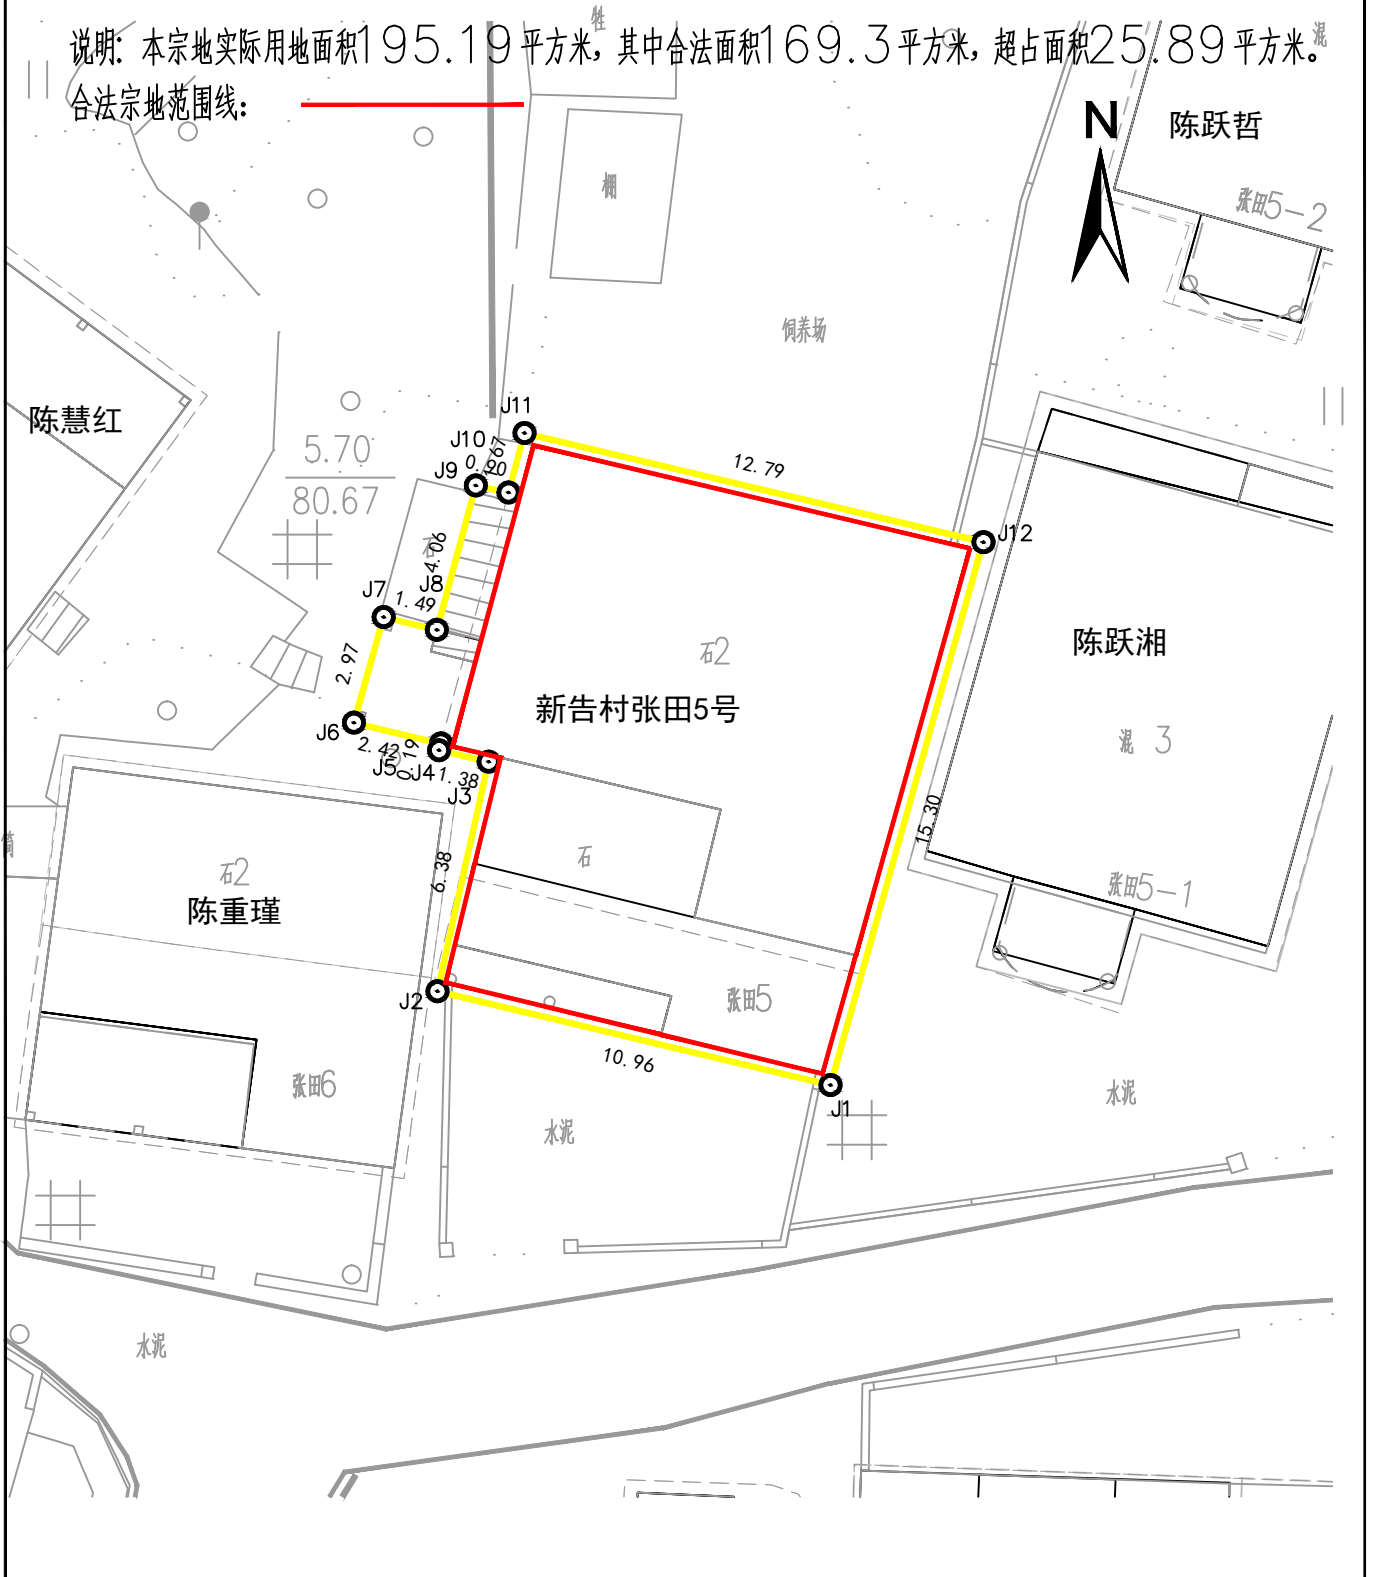

宗地图

单位: m^2

宗地代码: 350504003007JC01115

合法宗地面积: 169.3

图幅号: 2777.25-516.50

说明: 本宗地实际用地面积195.19平方米, 其中合法面积169.3平方米, 超占面积25.89平方米。
合法宗地范围线:

洛江区自然资源局

2021年03月 解析法测绘界址点
制图日期: 2021年03月07日
审核日期: 2021年03月07日

1:200

制图者: 林海涛
审核者: 洪爱明