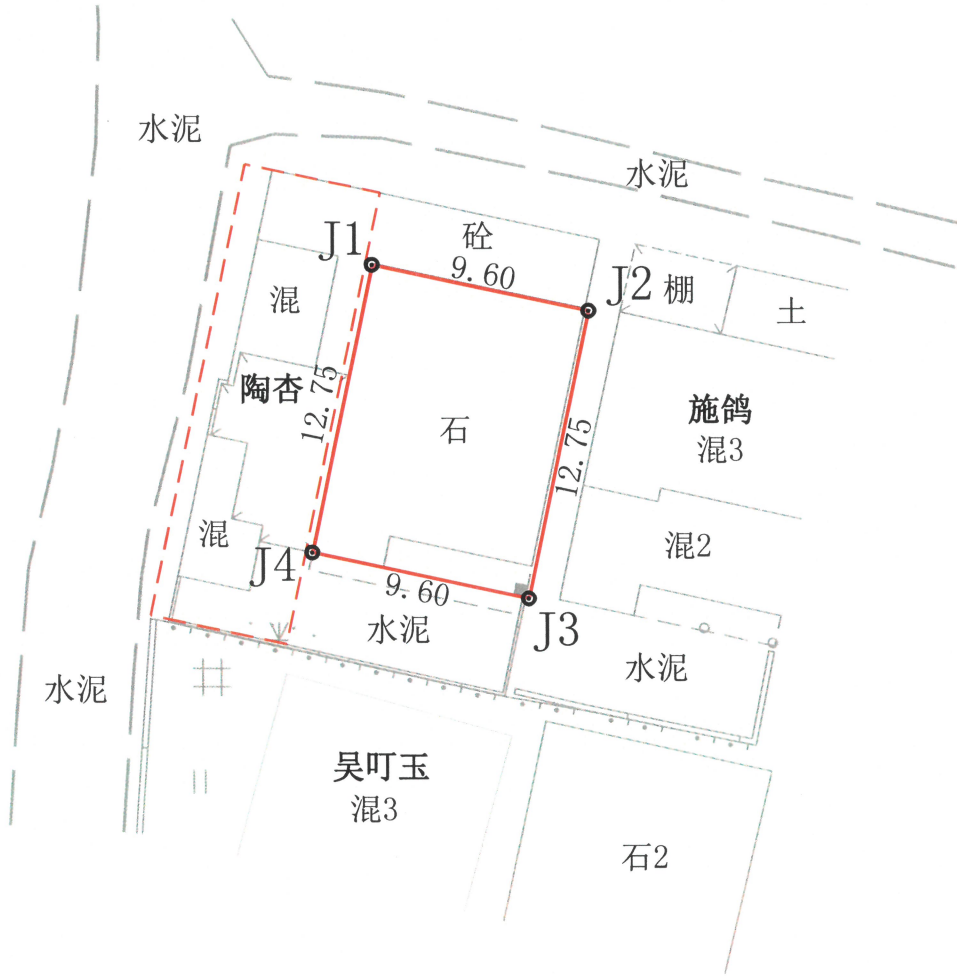

宗地图

单位: m. m<sup>2</sup>

宗地代码: 350504003003JC00030

土地使用权利人: 施正协

图幅号: 2775.10-510.05

宗地面积: 122.40

福州雷力之星探测技术有限公司

测绘资格: 乙 级

证书编号: 乙测资字35503306

发证机关: 福建省自然资源厅

界址点坐标表

点号	X	Y	边长
J1	2775149.394	510072.442	9.60
J2	2775147.402	510081.834	12.75
J3	2775134.930	510079.189	9.60
J4	2775136.921	510069.797	12.75
J1	2775149.394	510072.442	

S=122.40平方米

福州雷力之星探测技术有限公司泉州分公司

2000国家大地坐标系, L=118.5°

1:500

绘图日期: 2024年8月5日

审核日期: 2024年8月5日

绘图员: 黄庚华

审核员: 王海文